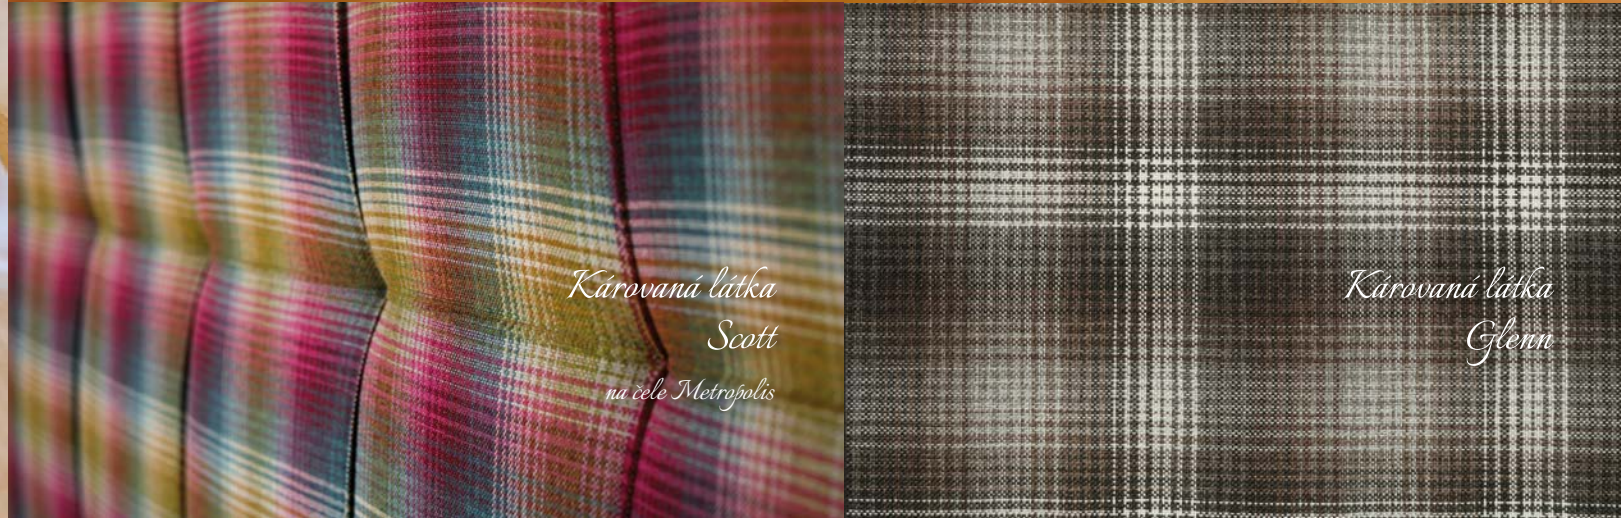

*Káro kombinácia*  
Vzobrazená kombinácia cele Metropolis 160 cm  
v károvanj látke Scott s postelou President  
so farbo ljovaj zelen. Doplneie 4 nozickami  
Glass Orb Uranium.

*Károvaná látka  
Scott  
na cele Metropolis*

Po starostlivom výbere Vám predkladáme dve nadčasové, moderné kárované čalúnnické látky. Farebne výraznejší variant *Scott* a zemitó decentný *Glenn*.

*Taburet Spirit*  
s úložným priestorom a mechanickým vyklapaním.  
Vnútorná rozmerosť 80 x 75 x 43 cm  
(38 cm bez nožičiek)

*Čisto károvaná posteľ*  
Vzobrazovaný variant Senator 180 x 200 cm s čelom Metropolis 160 cm.  
So 4 nožičkami Dub-kvádler, v transparentnom bielom moreni. Károvaná čalúnnická látka Scott.