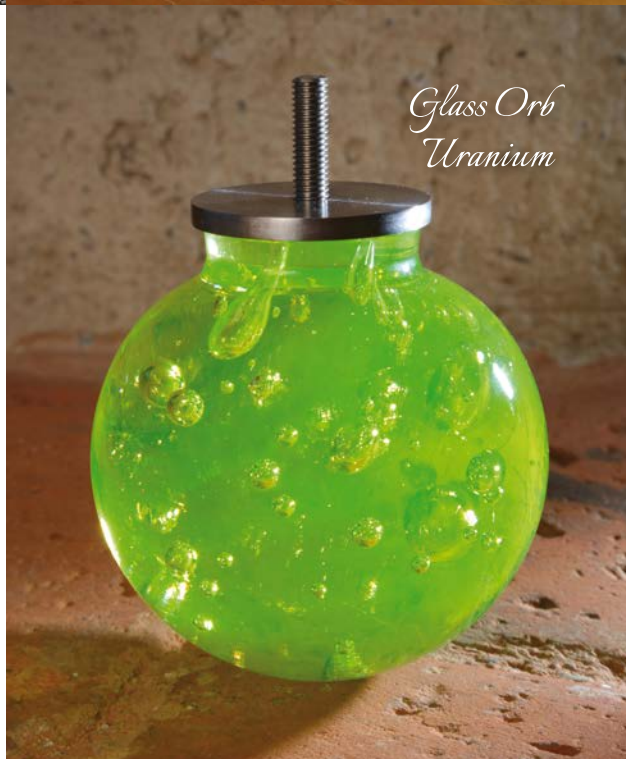

Káro

SPIRIT
Continental

*Kontinentálne postele Spirit.
Spánok, ktorý má dušu.*

SPIRIT
Continental

Kontinentálne postele Spirit. Spánok, ktorý má dušu.

Dokonalé pohodlie pre tela i dušu, individuálny dizajn pre Vašu osobitosť.

Remeselnosť domáceho výrobcu postelí a matracov, um našich kováčov a sklárov.

www.spirit-continental.sk

TROPICO
SINCE 1987

A part of the HILDING ANDERS family